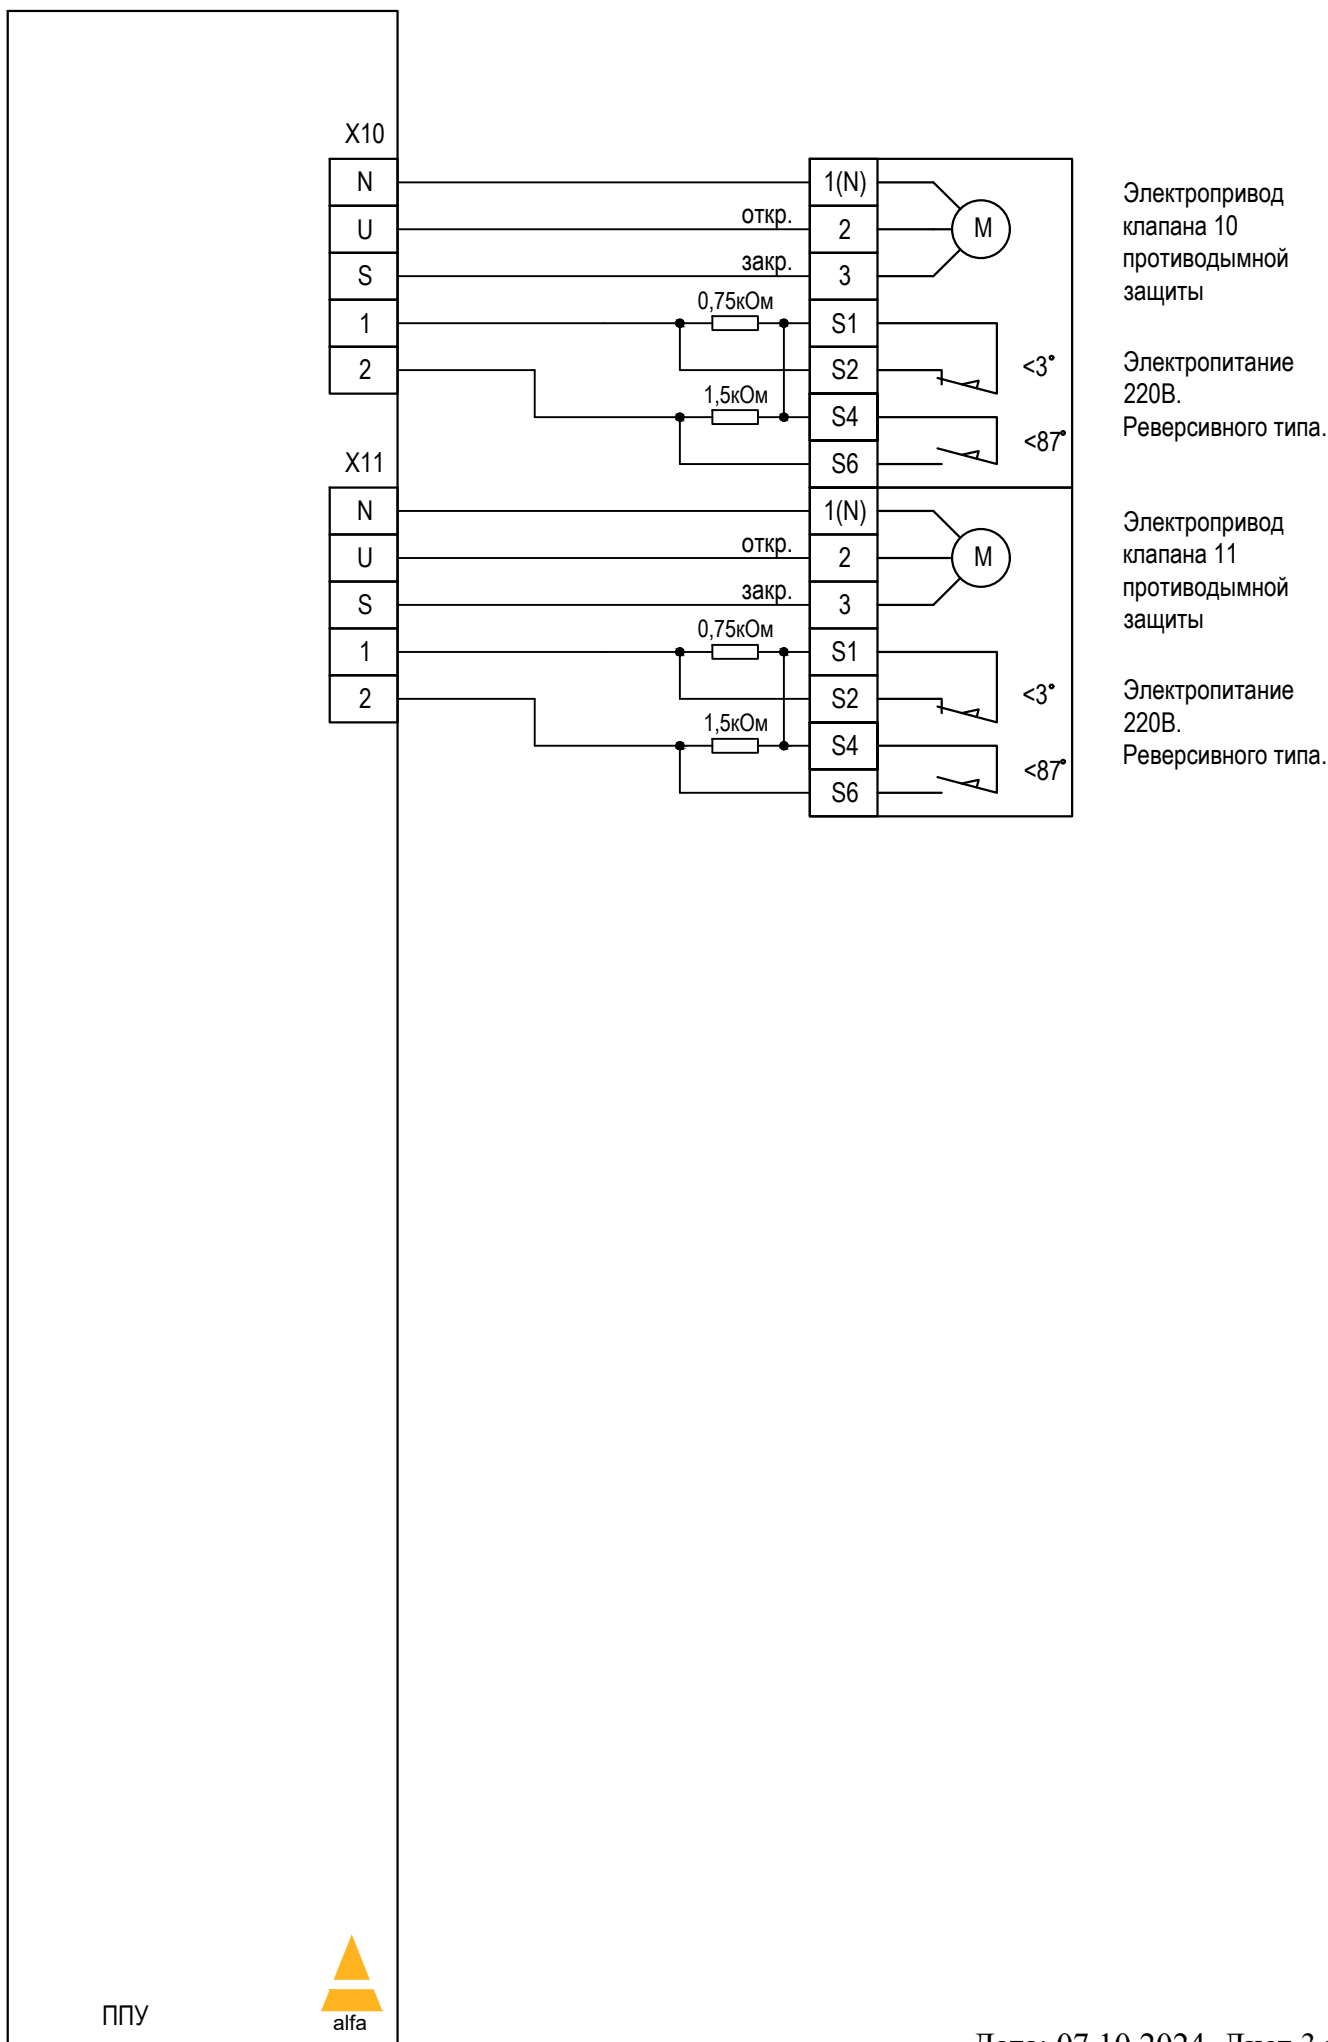

ППУ FPS11-M-XXX. Схема внешних подключений.