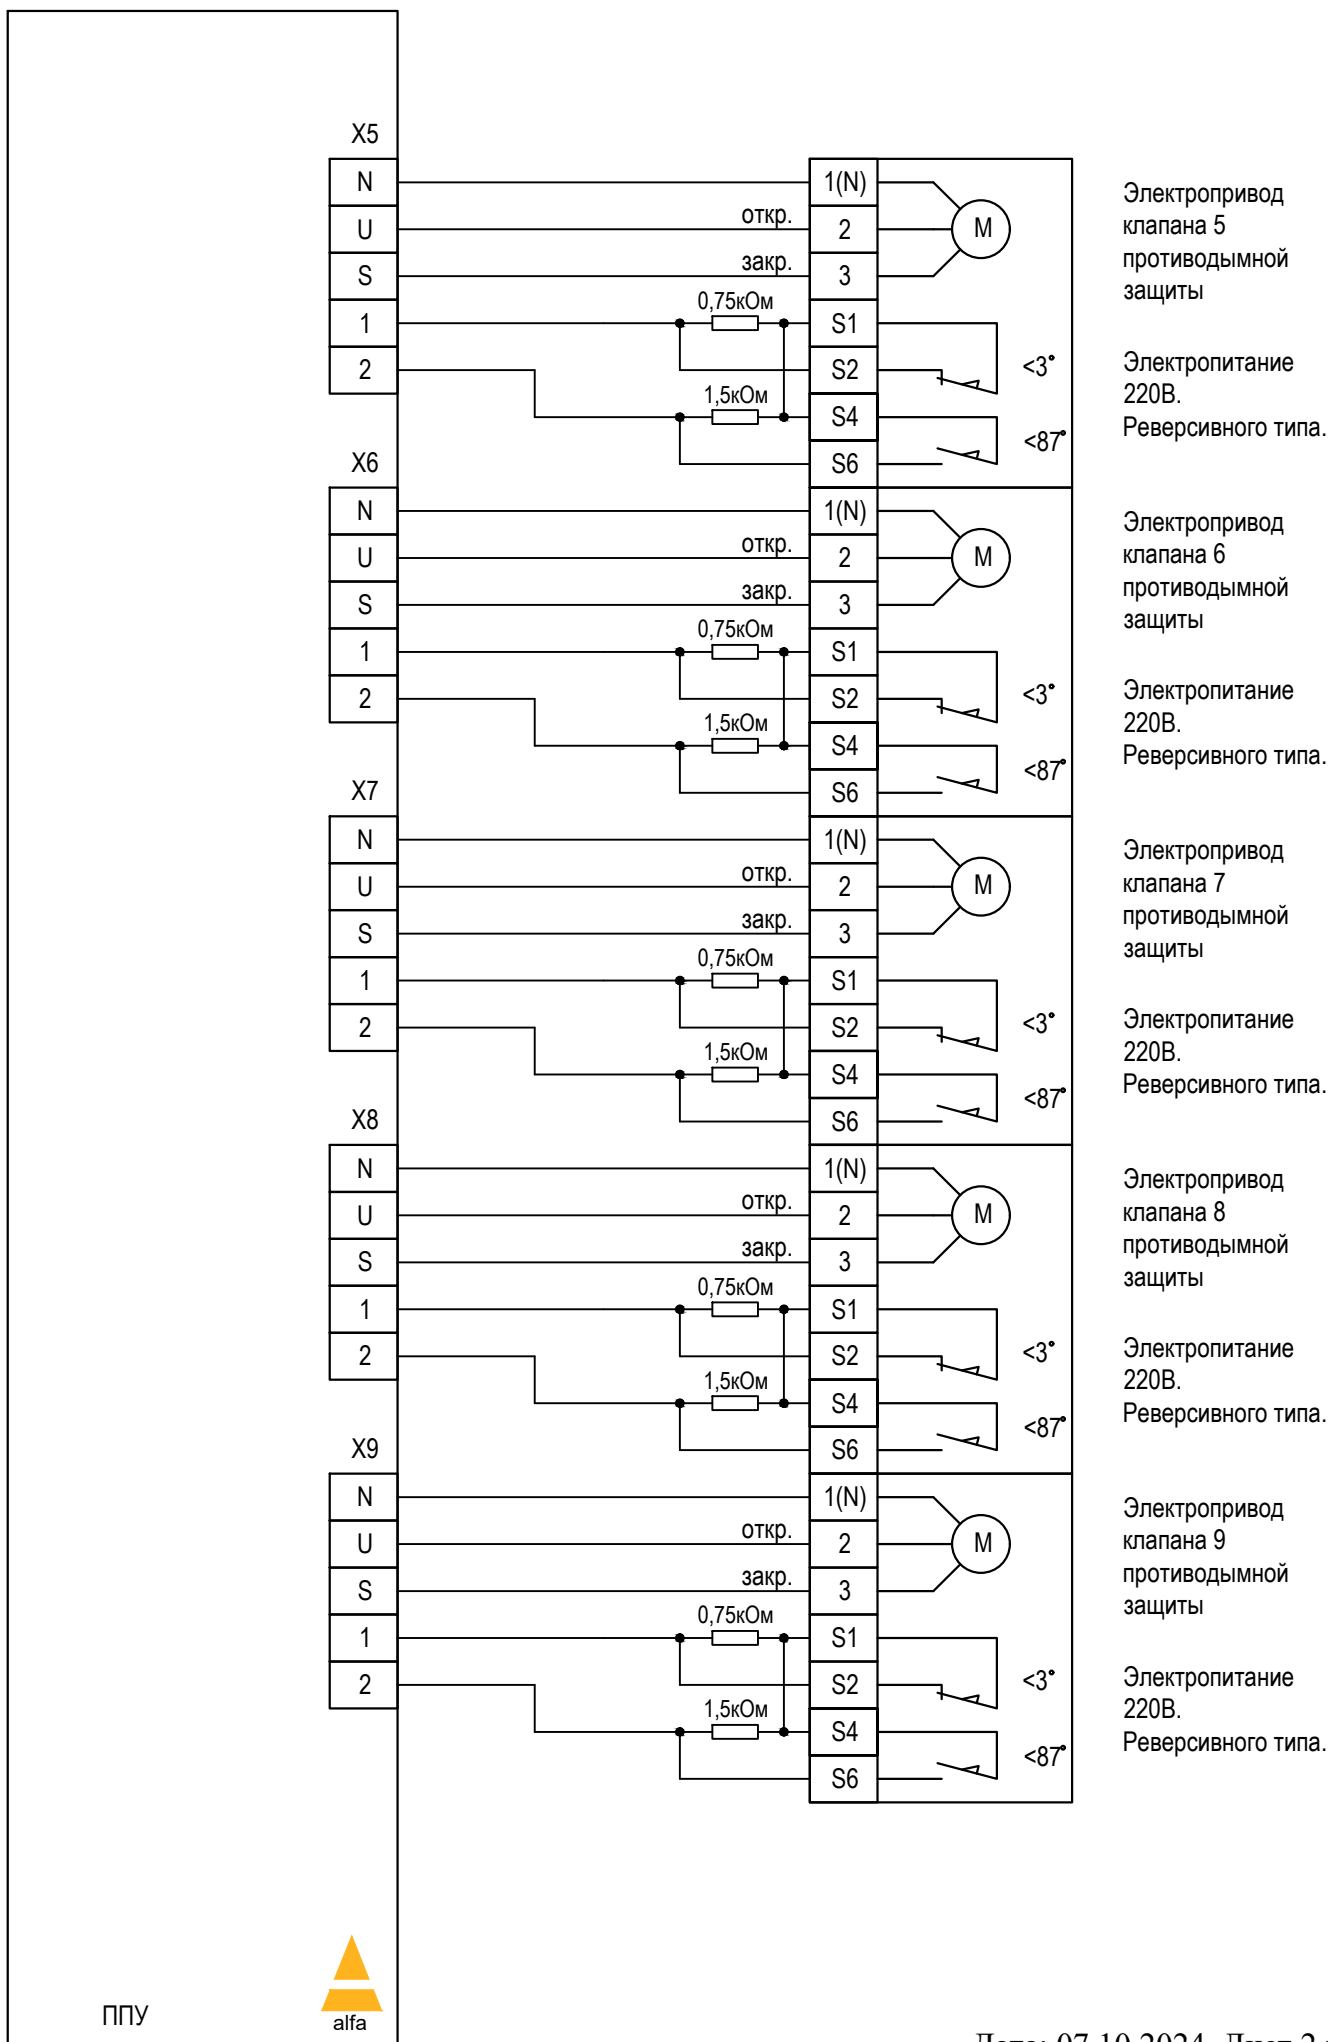

# ППУ FPS11-M-XXX. Схема внешних подключений.