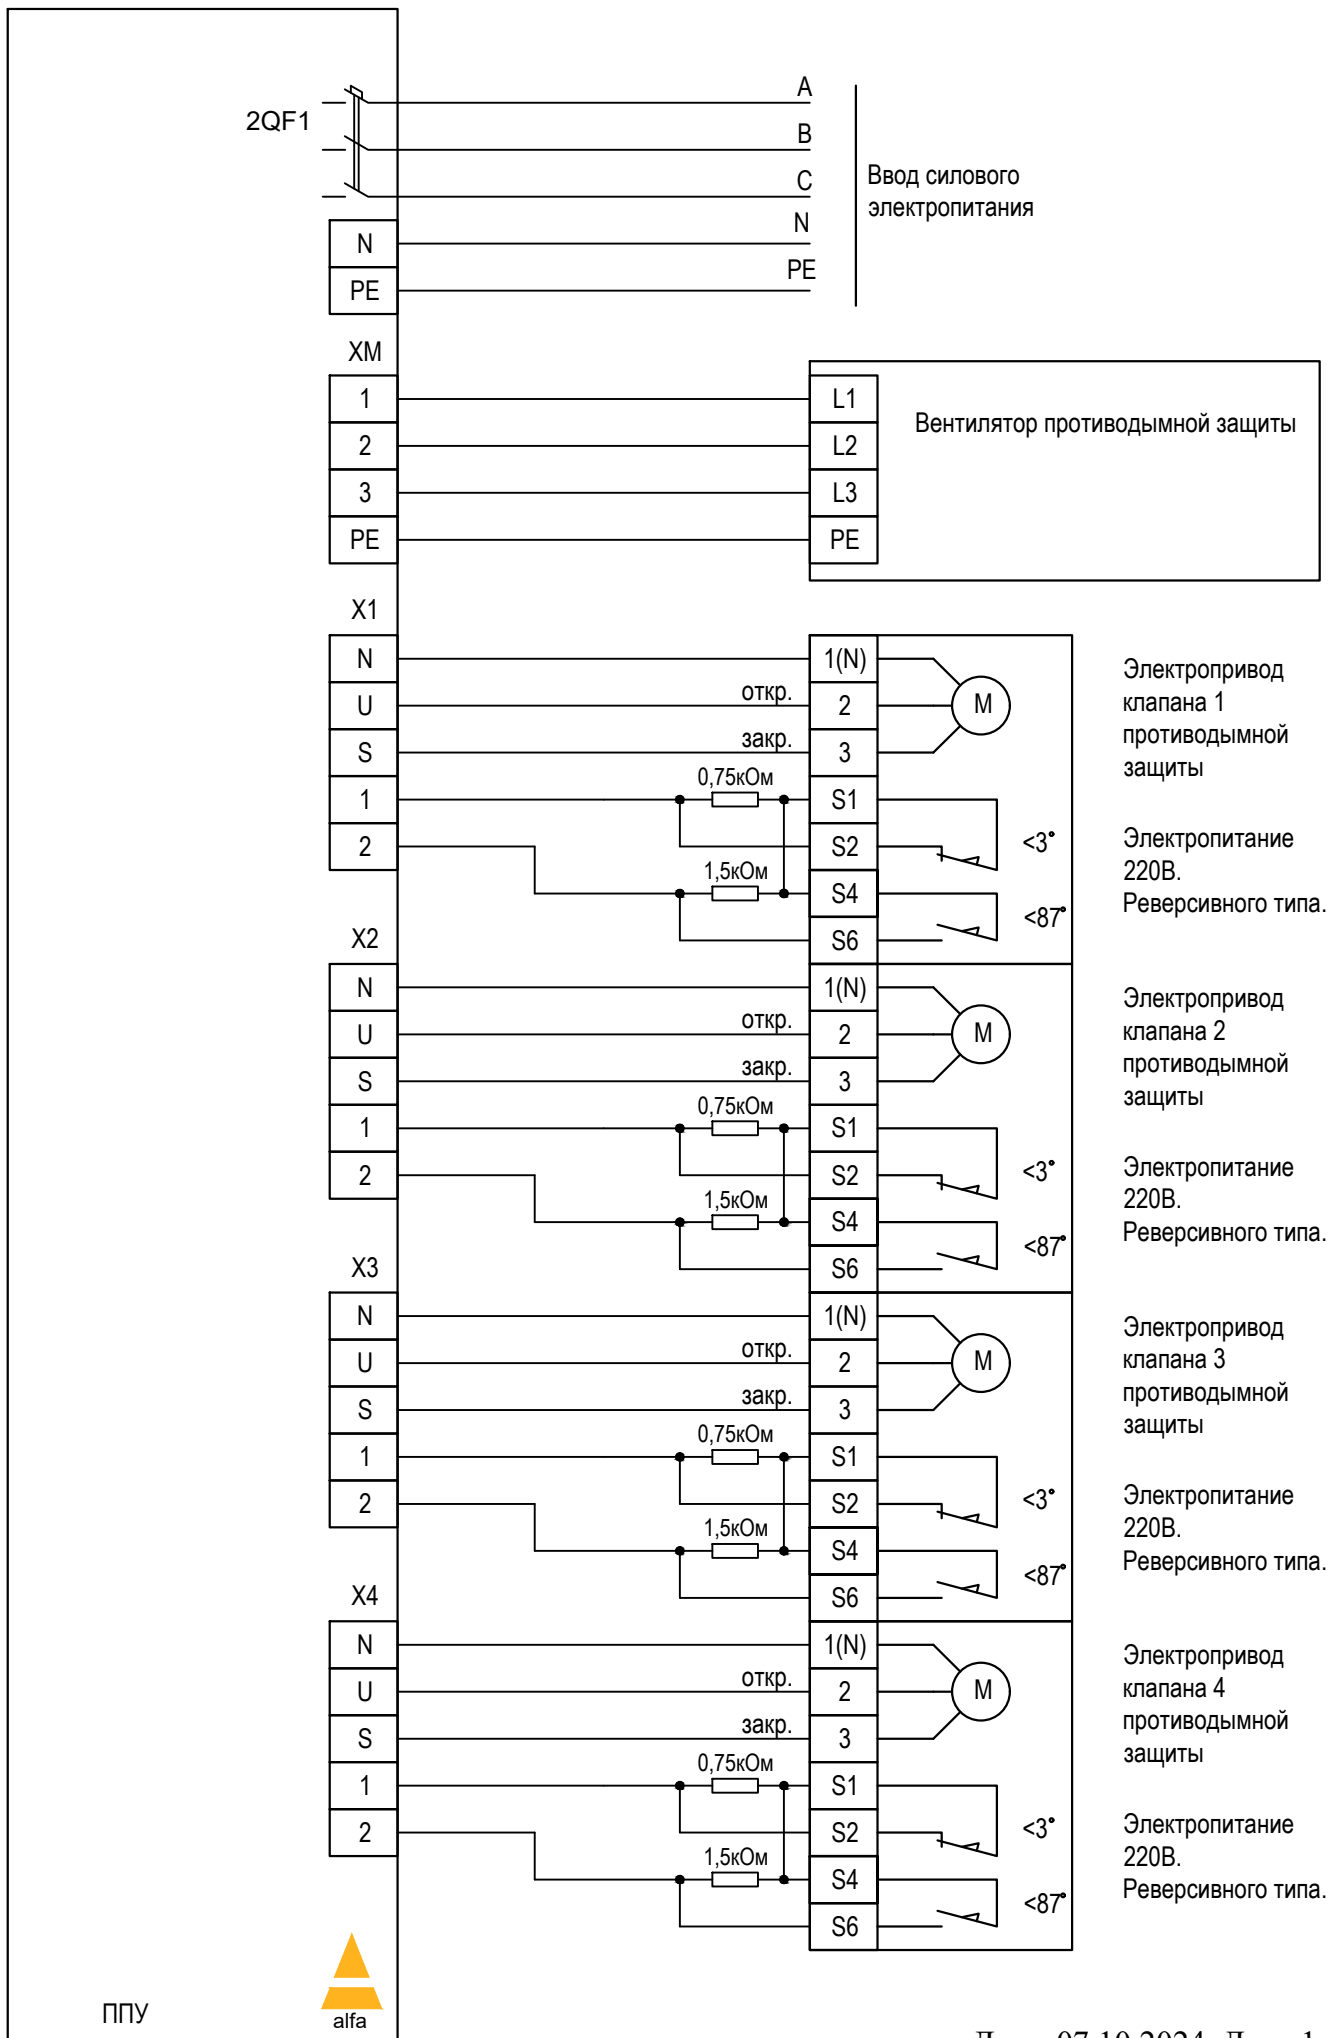

# ППУ FPS11-M-XXX. Схема внешних подключений.