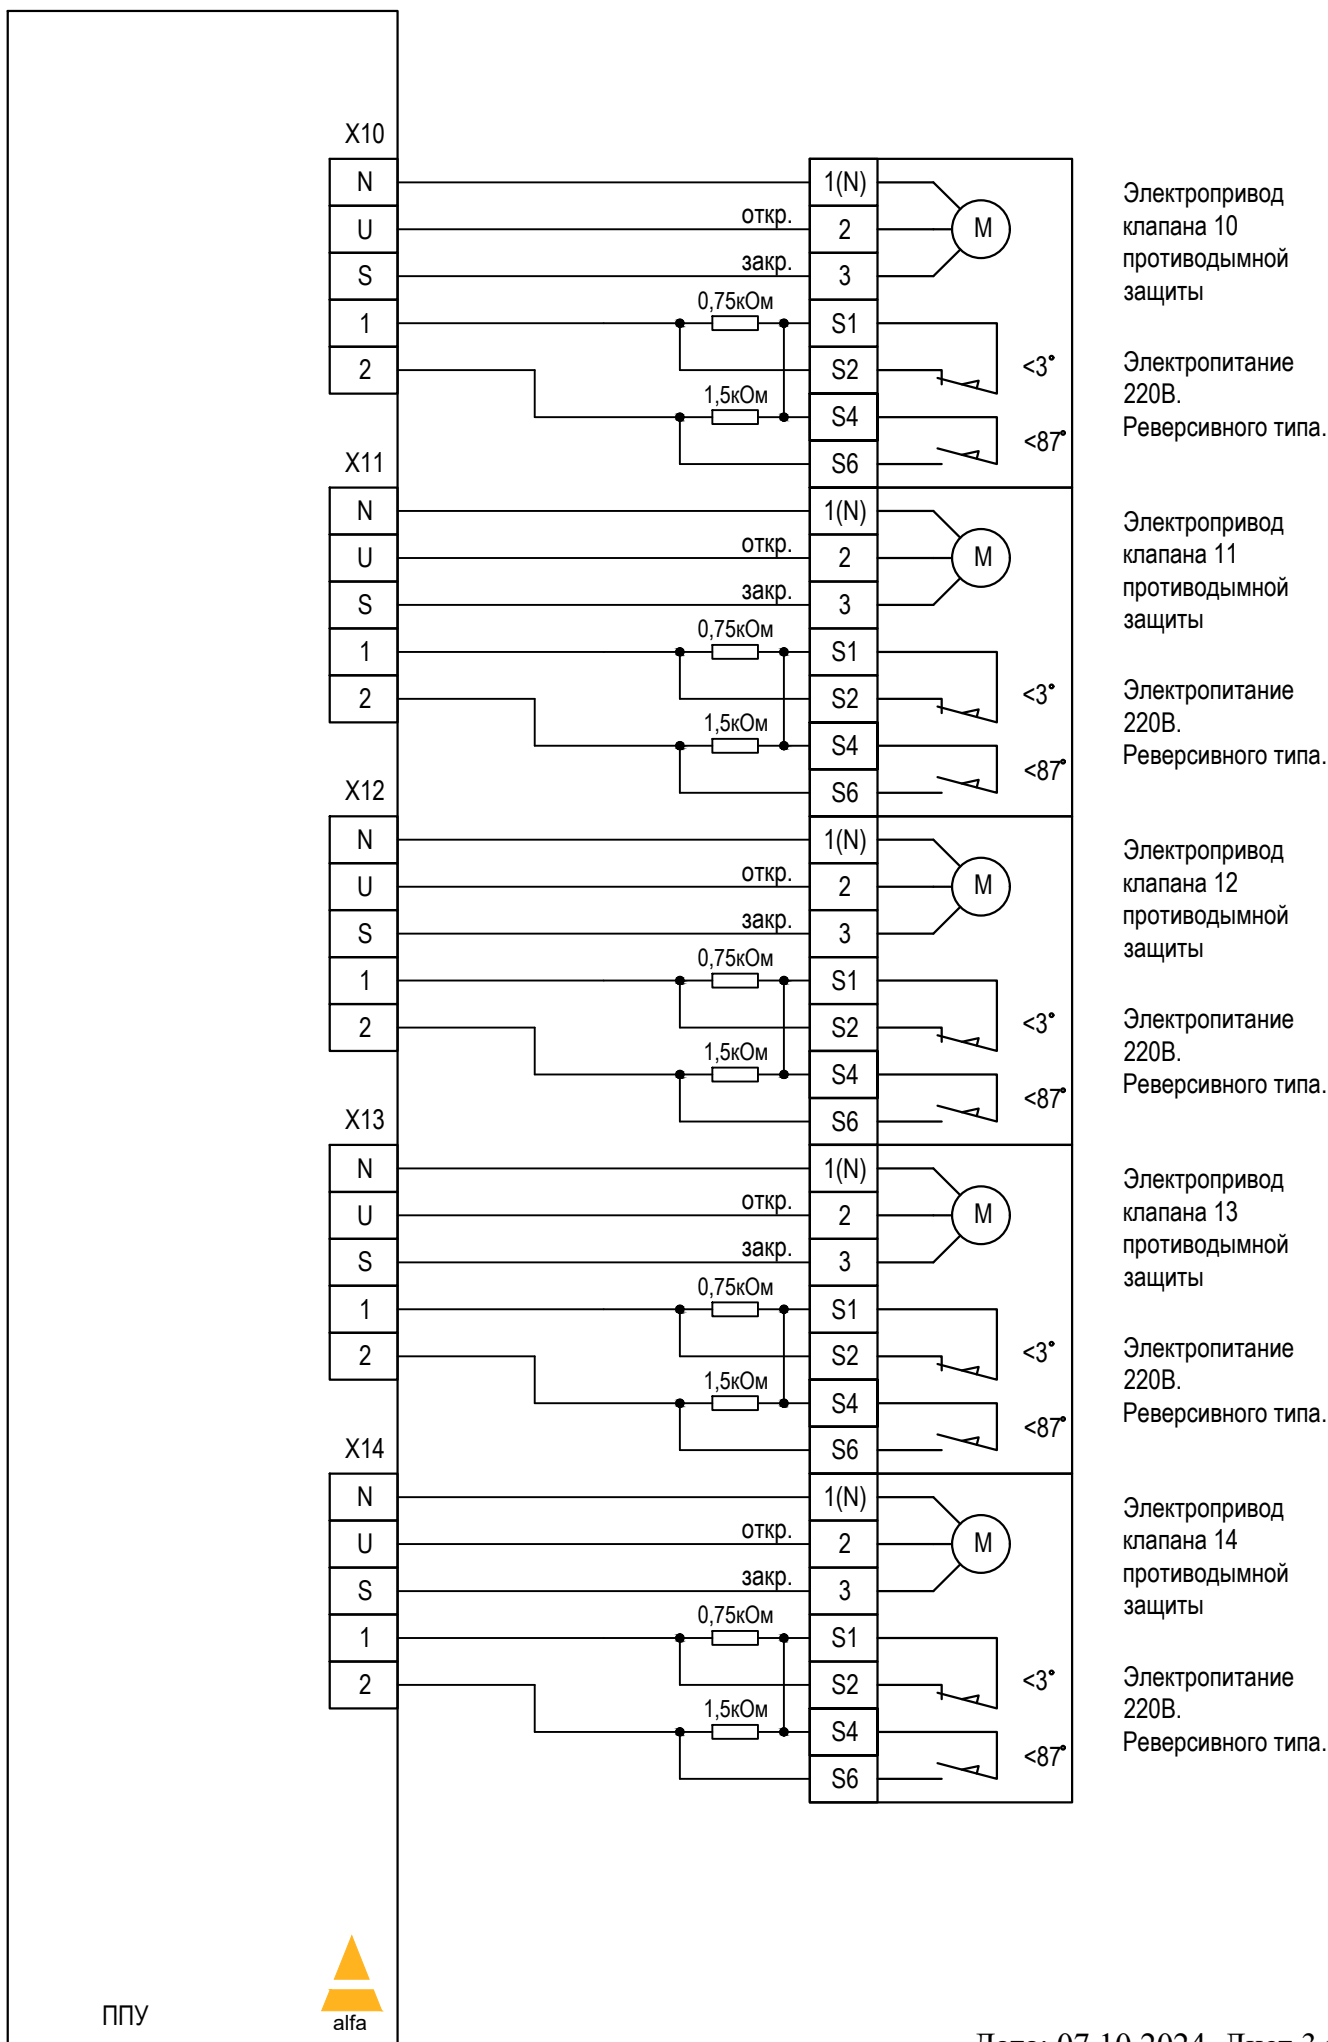

# ППУ FPS18-M-XXX. Схема внешних подключений.