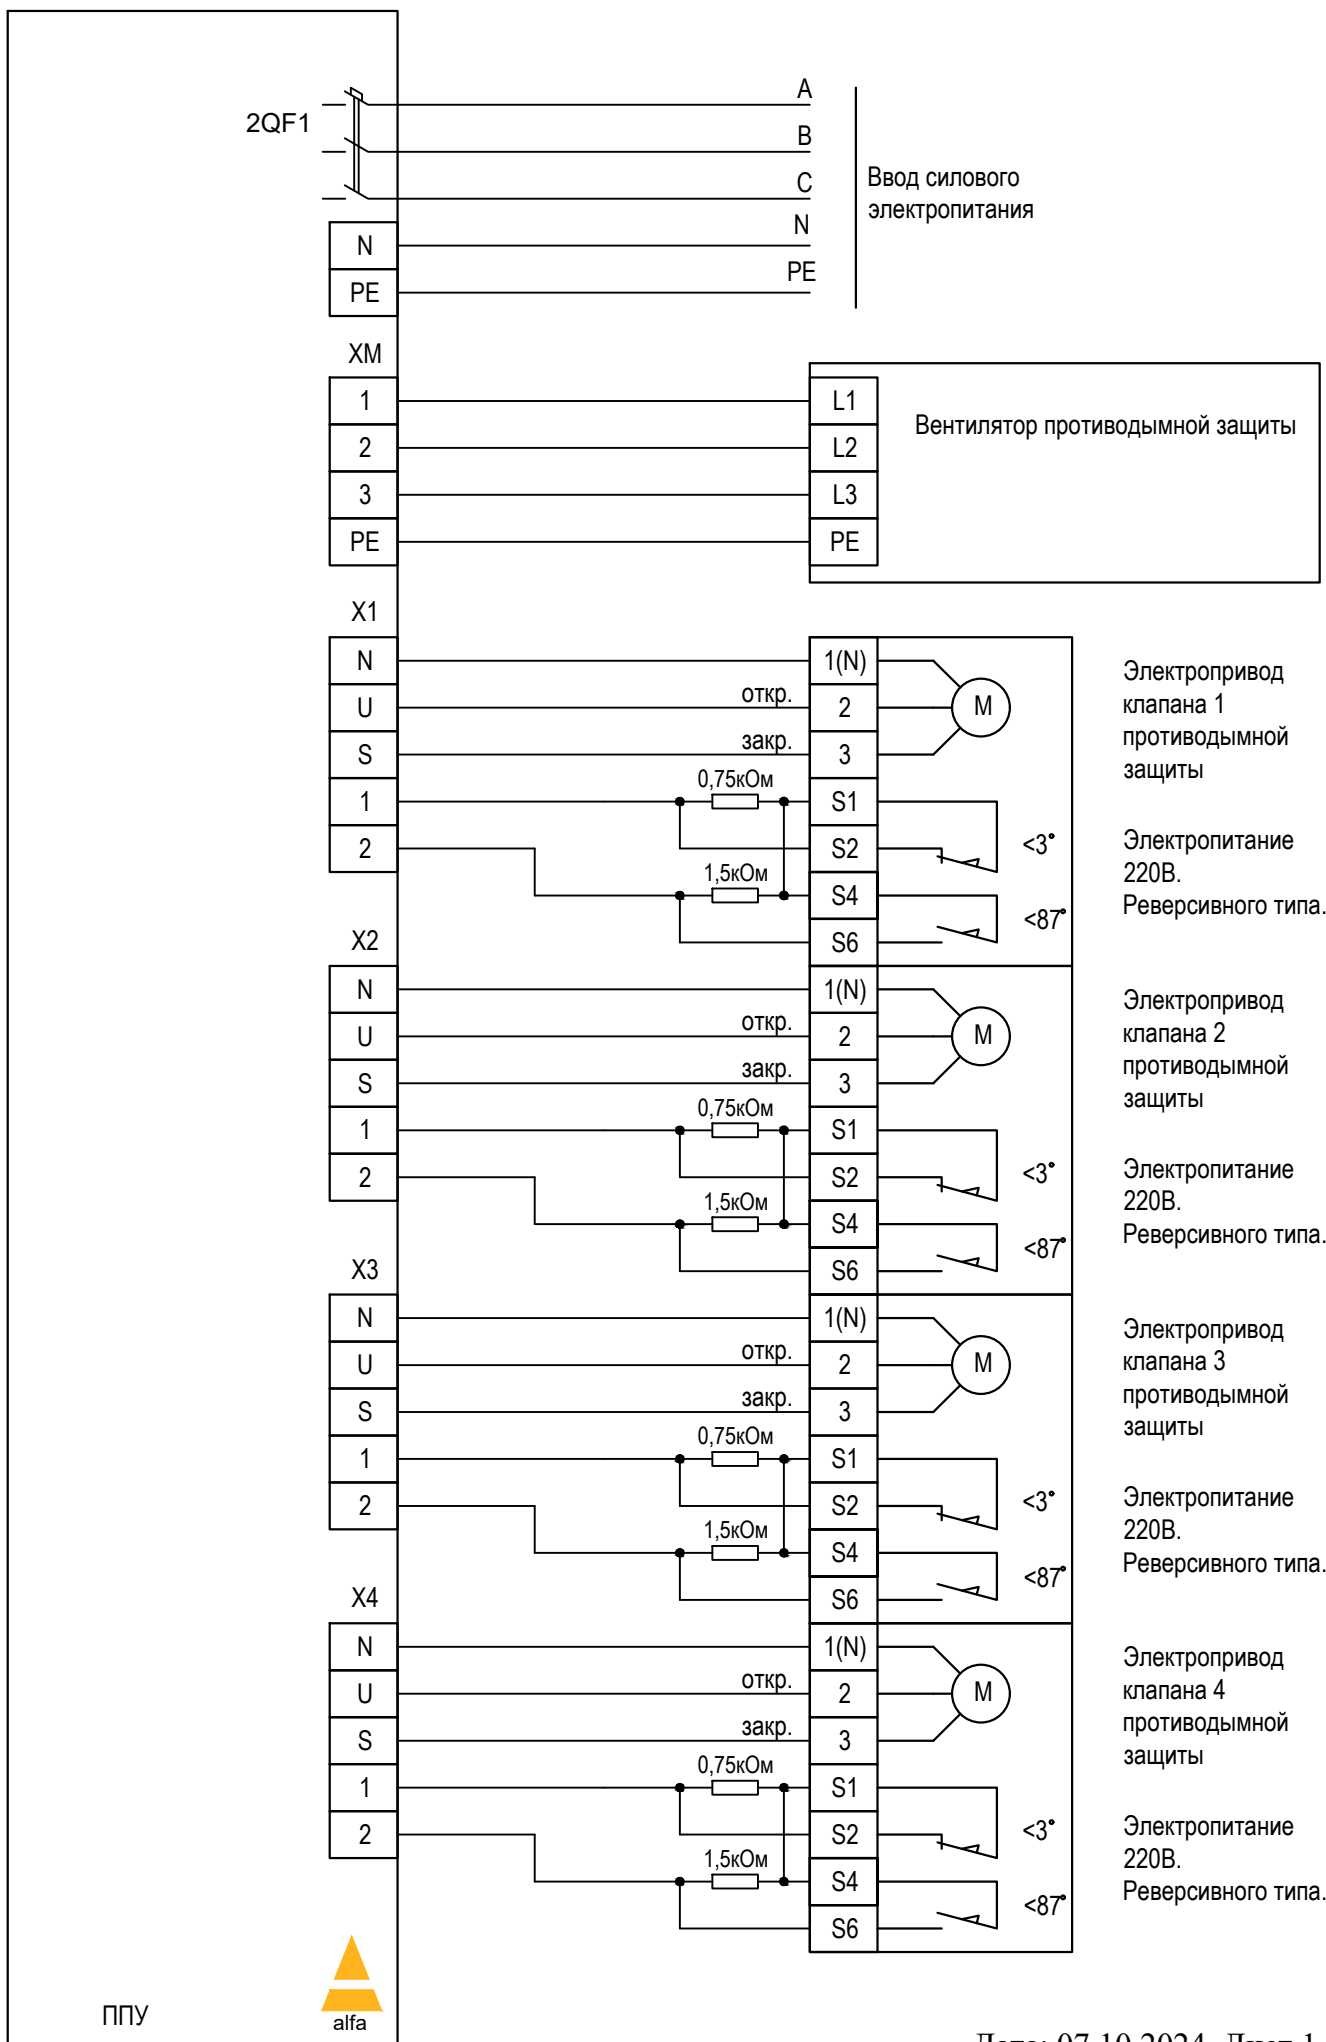

# ППУ FPS18-M-XXX. Схема внешних подключений.