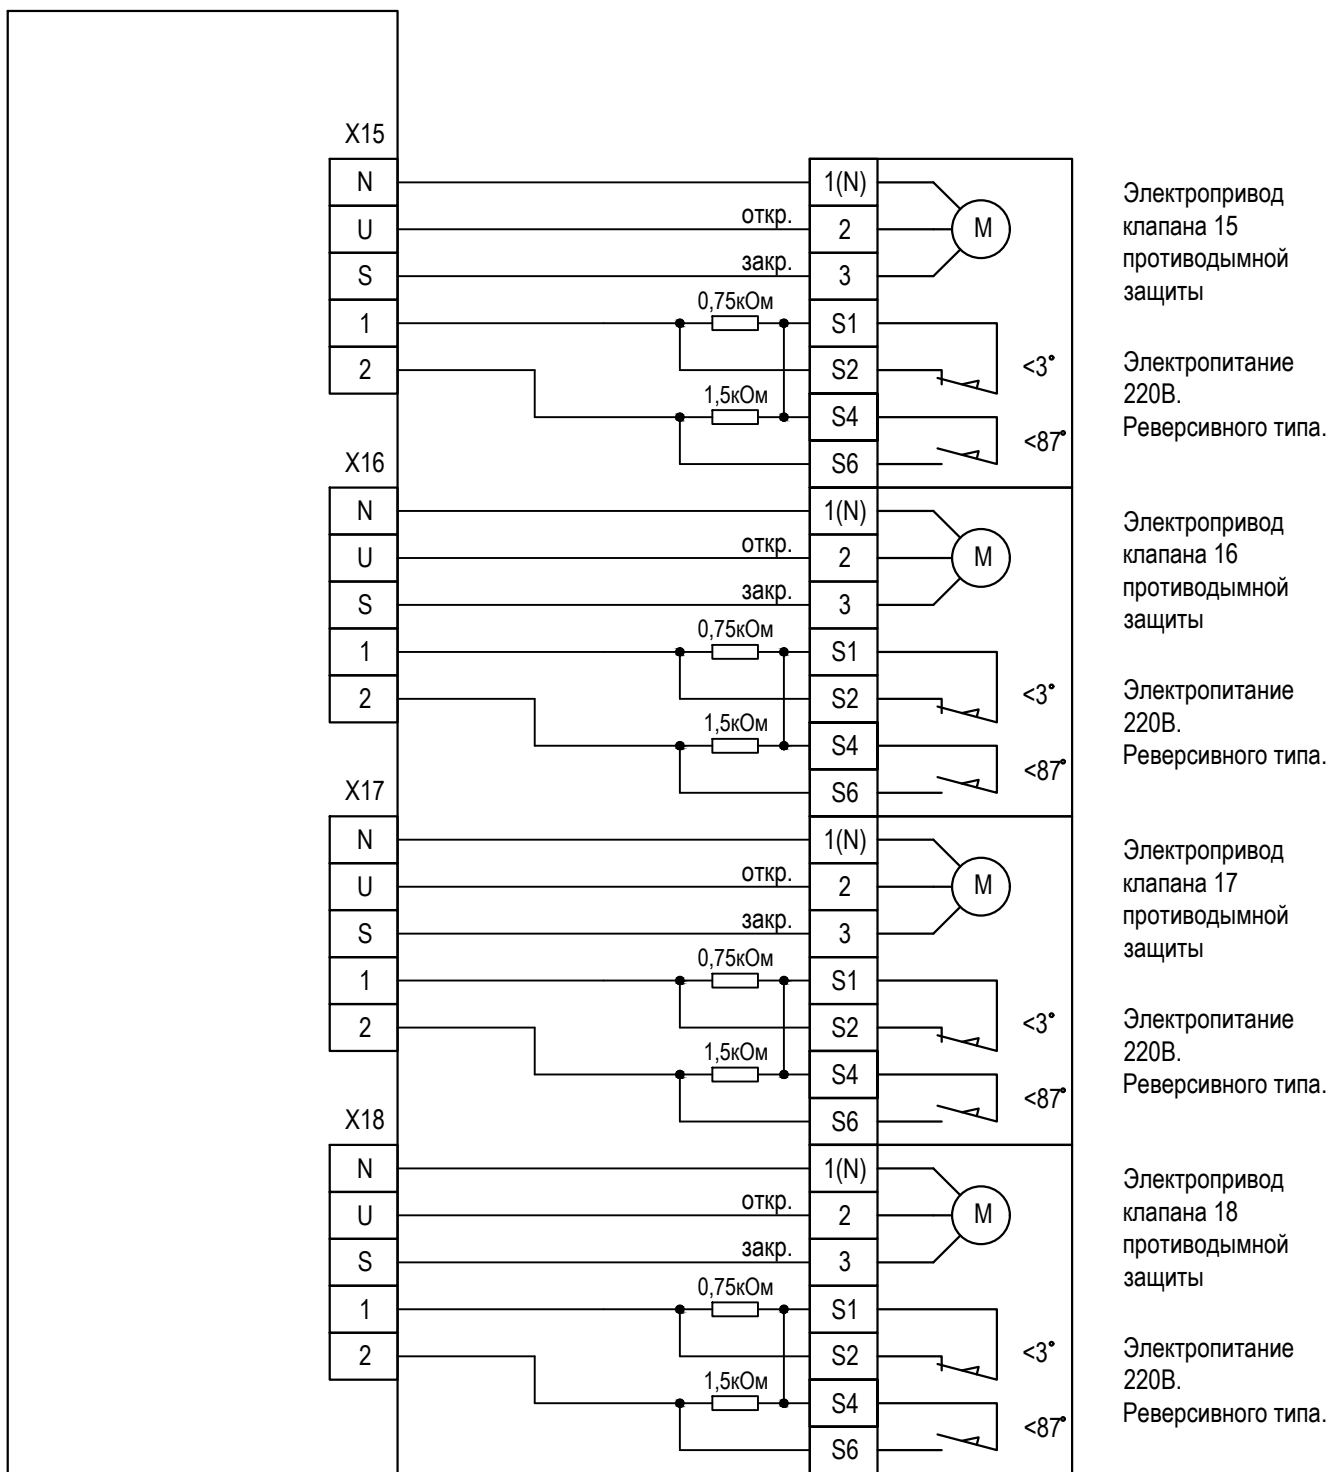

ППУ FPS18-M-XXX. Схема внешних подключений.