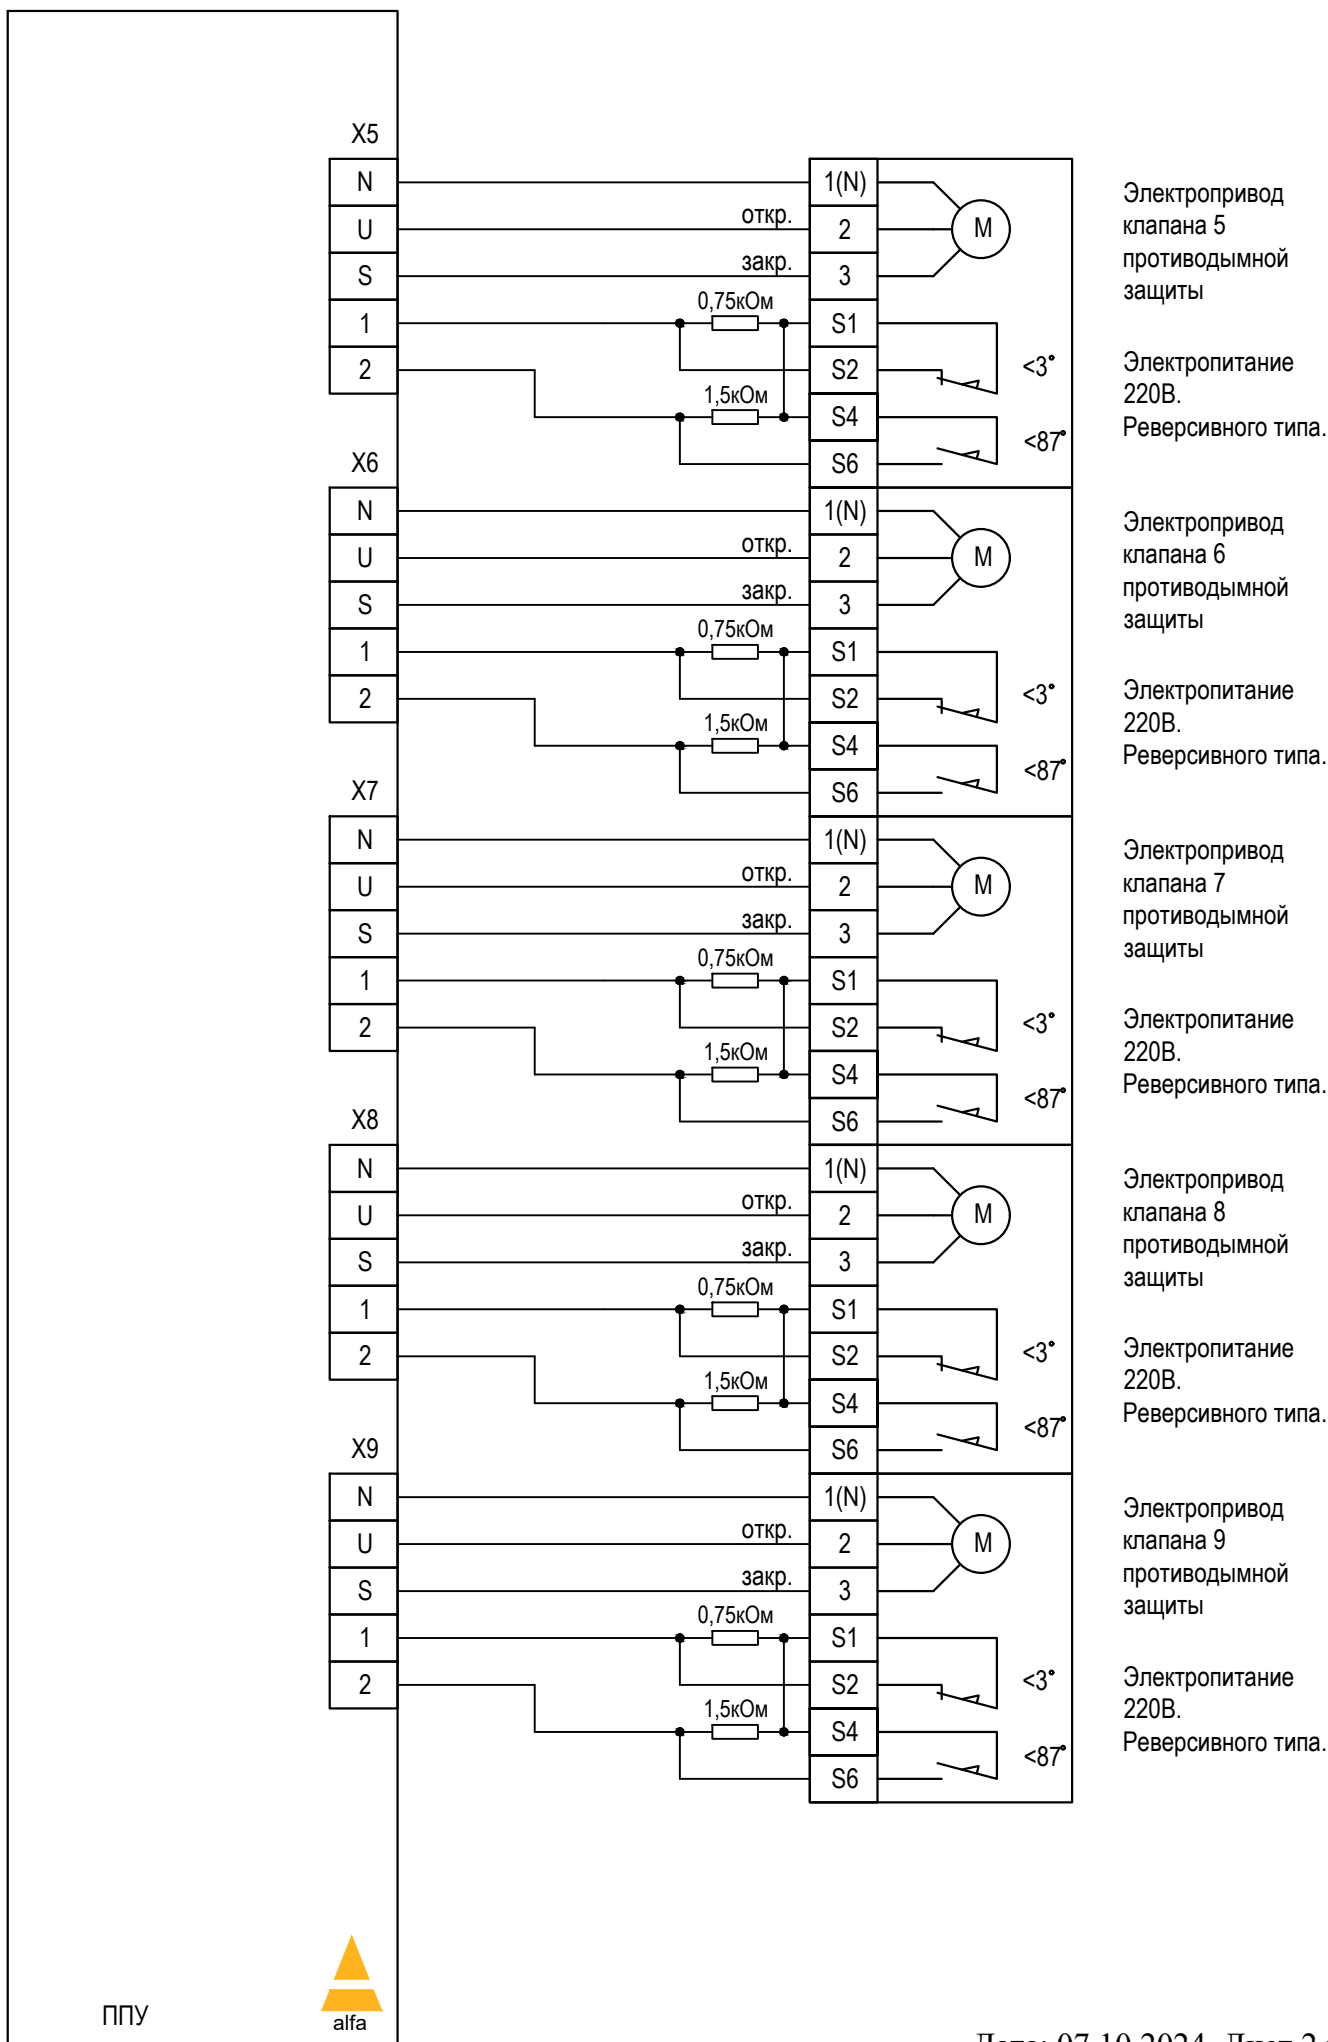

# ППУ FPS18-M-XXX. Схема внешних подключений.